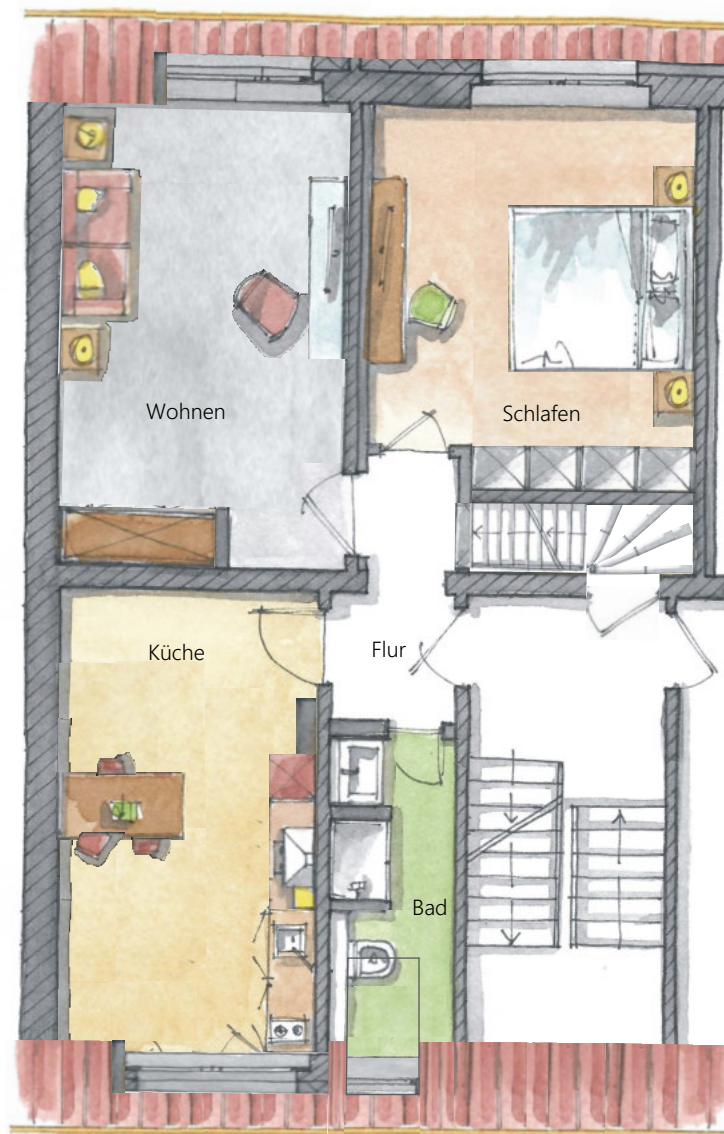

DÜSSELDORF
WEIßENBURGSTRASSE 63

Grafenberg 2 ~46qm

Dachgeschoß

Lageplan

Luftbild