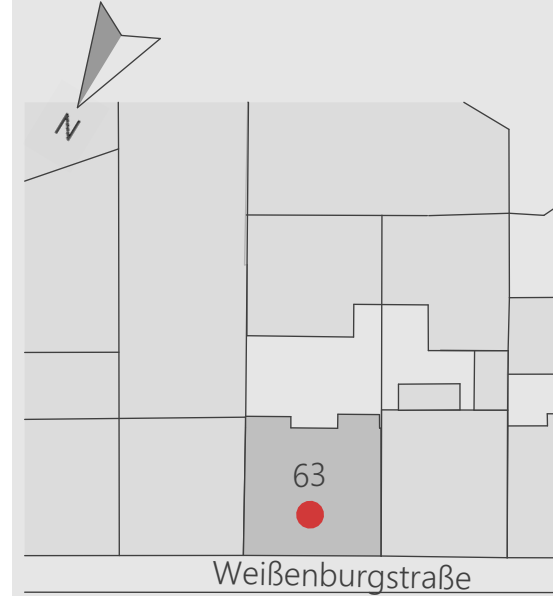

DÜSSELDORF
WEIßENBURGSTRASSE 63

Grafenberg 1 ~ 42qm

Dachgeschoß

Lageplan

Luftbild