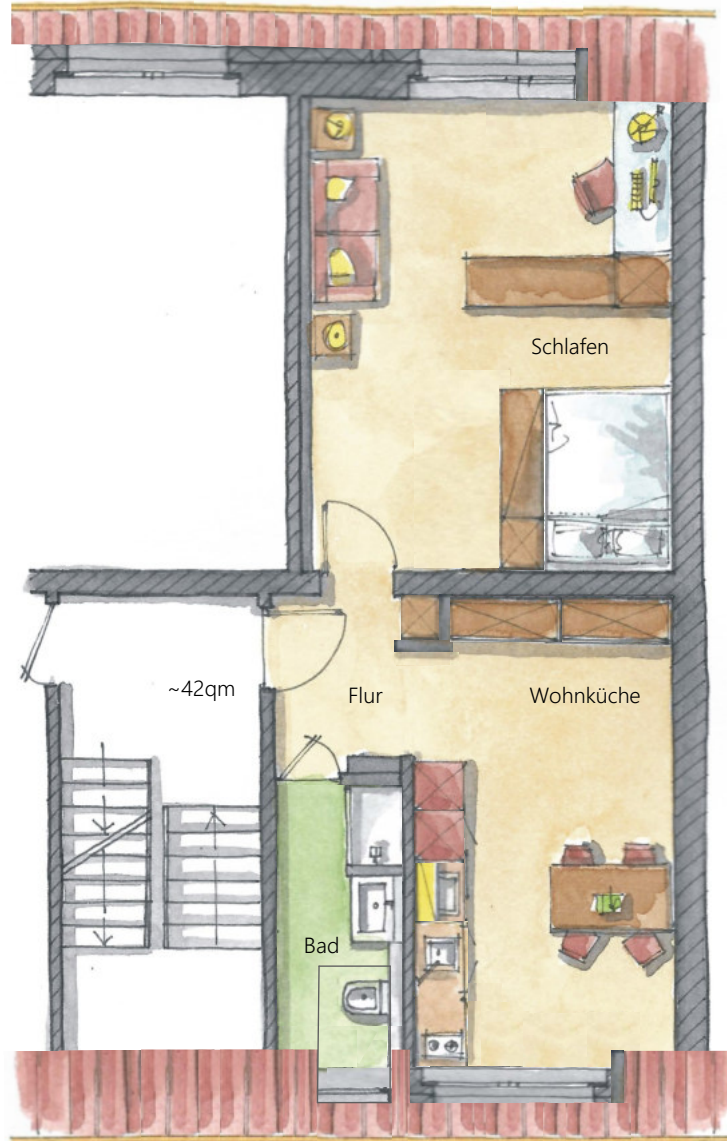

DÜSSELDORF
WEIßENBURGSTRASSE 63

Grafenberg 1 ~ 42qm

Dachgeschoß

Lageplan

Luftbild