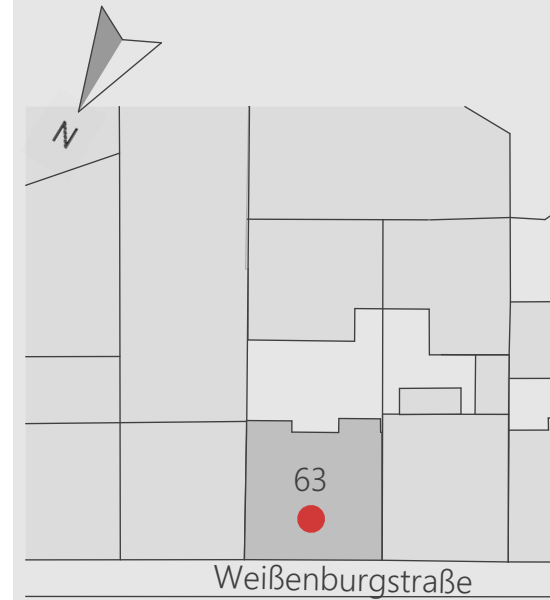

DÜSSELDORF
WEIßENBURGSTRASSE 63

Friedrichstadt 1 ~54qm

Erdgeschoß

Lageplan

Luftbild

1.- 2.- 3. Obergeschoß

DÜSSELDORF
WEIßENBURGSTRASSE 63
Friedrichstadt 2 - 4 ~56qm

Lageplan

Luftbild