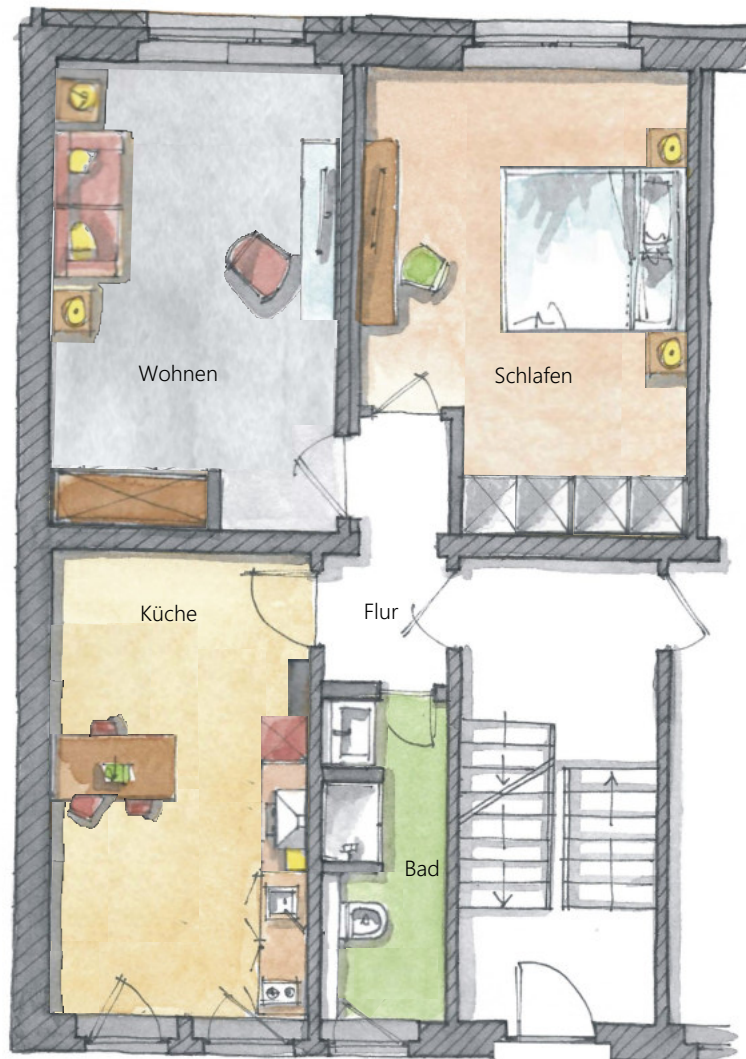

DÜSSELDORF
WEIßENBURGSTRASSE 63

Friedrichstadt 1 ~54qm

Erdgeschoß

Lageplan

Luftbild

1.- 2.- 3. Obergeschoß

DÜSSELDORF
WEIßENBURGSTRASSE 63
Friedrichstadt 2 - 4 ~56qm

Lageplan

Luftbild