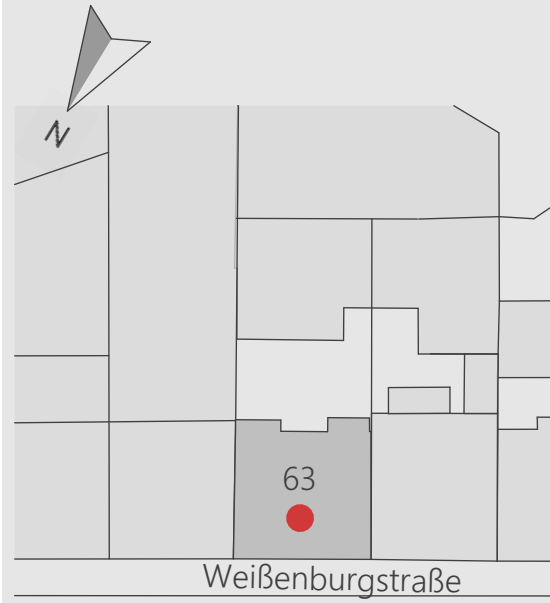

DÜSSELDORF
WEIßENBURGSTRASSE 63

Friedrichstadt 1 ~54qm

Erdgeschoß

Lageplan

Luftbild

1.- 2.- 3. Obergeschoß

DÜSSELDORF
WEIßENBURGSTRASSE 63
Friedrichstadt 2 - 4 ~56qm

Lageplan

Luftbild