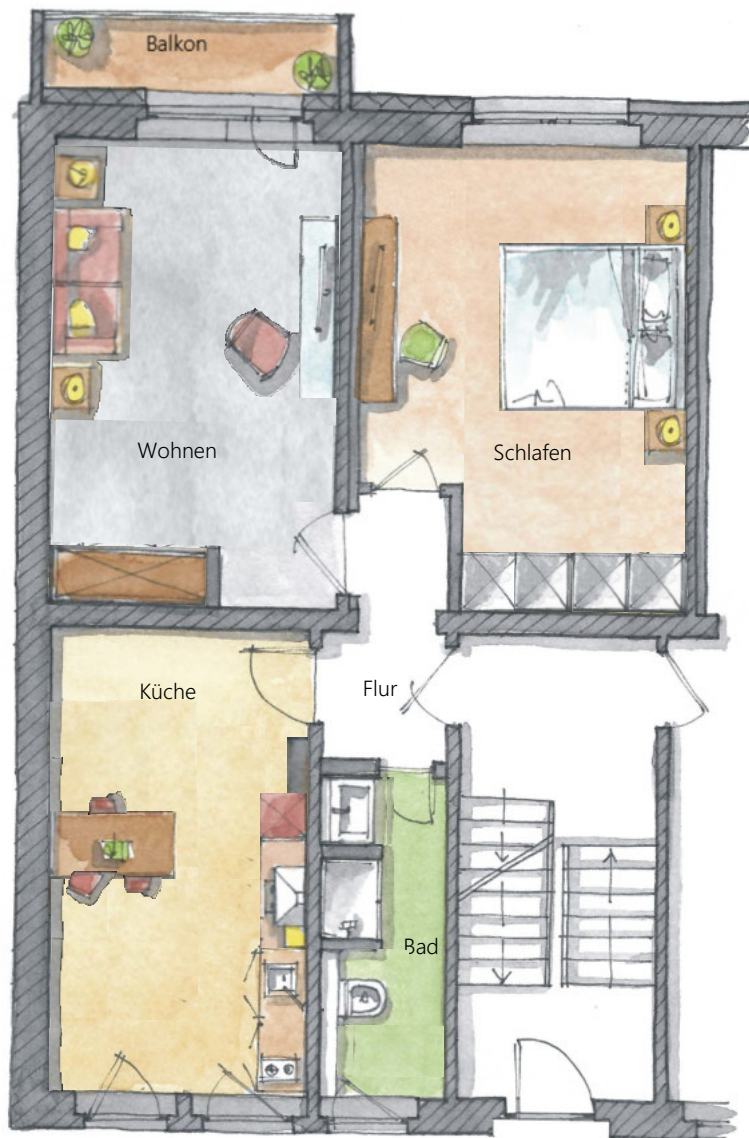

DÜSSELDORF
WEIßENBURGSTRASSE 63

Friedrichstadt 1 ~54qm

Erdgeschoß

Lageplan

Luftbild

1.- 2.- 3. Obergeschoß

DÜSSELDORF
WEIßENBURGSTRASSE 63
Friedrichstadt 2 - 4 ~56qm

Lageplan

Luftbild