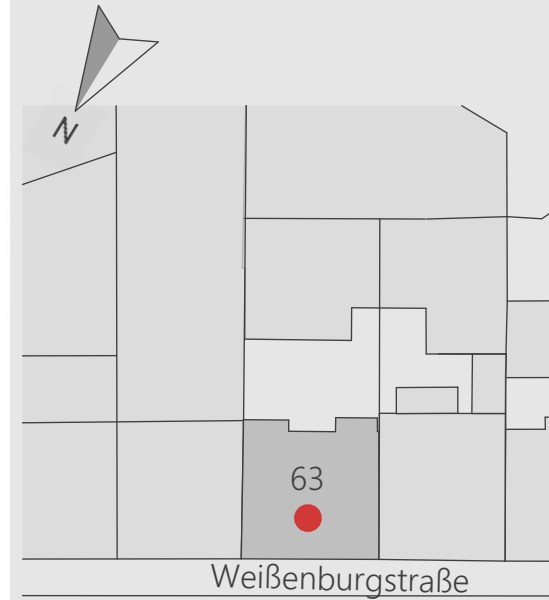

EG, 1.- 2.- 3. Obergeschoß

DÜSSELDORF
WEIßENBURGSTRASSE 63

Bilk 1 - 4 ~ 44qm

Lageplan

Luftbild