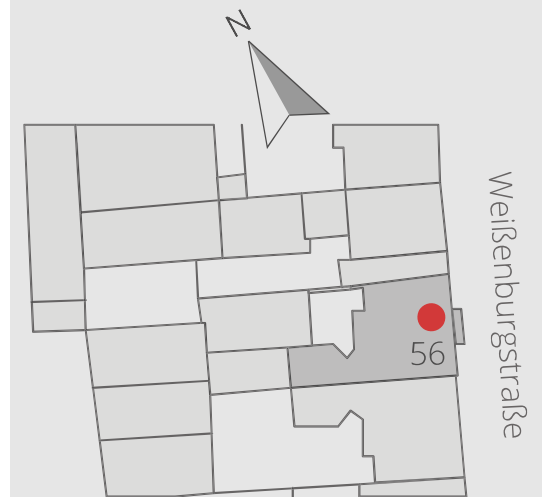

DÜSSELDORF

WEIßENBURGSTRASSE 56

OBERKASSEL 2 ~ 54 qm

Dachgeschoß links mit Dachaufsicht

Lageplan

Luftbild