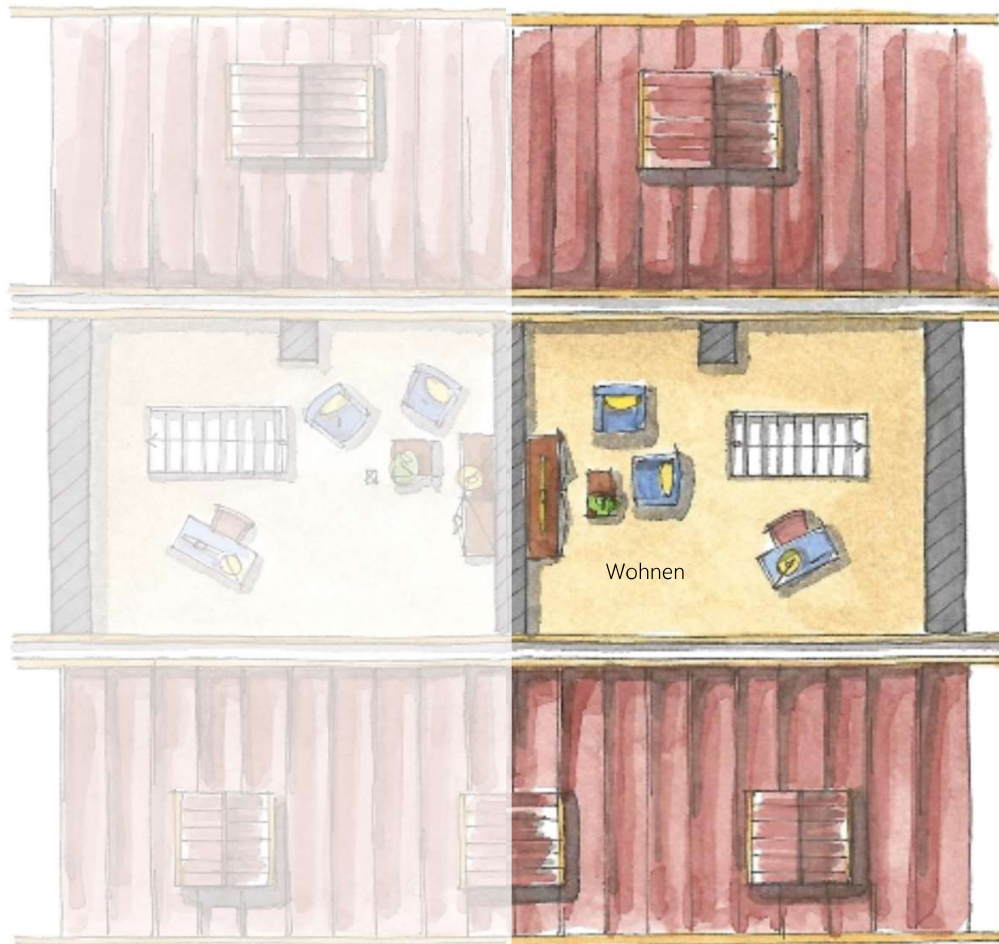

DÜSSELDORF

WEIßENBURGSTRASSE 56

OBERKASSEL 2 ~ 54 qm

Dachgeschoß links mit Dachaufsicht

Lageplan

Luftbild