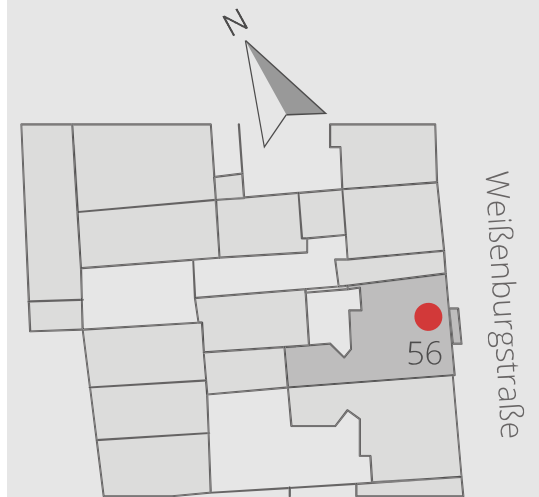

DÜSSELDORF

WEIßENBURGSTRASSE 56

OBERKASSEL 1~ 54 qm

Dachgeschoß rechts mit Dachaufsicht

Lageplan

Luftbild