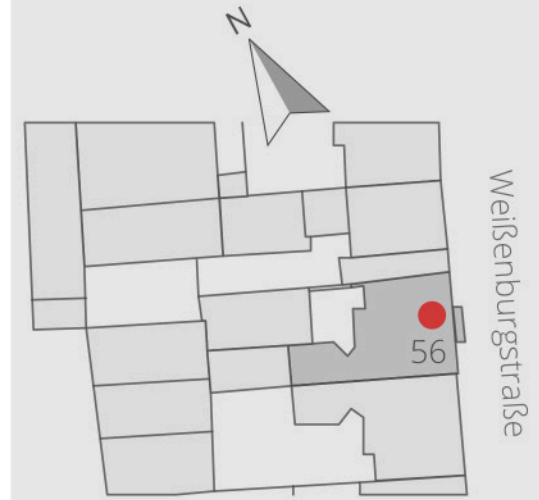

DÜSSELDORF
WEIßENBURGSTRASSE 56
ALTSTADT 1-2 ~ 44 qm

Lageplan

Luftbild