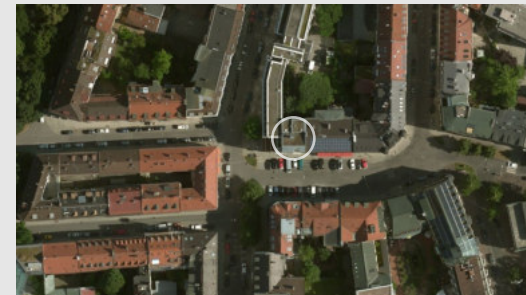

5.Obergeschoß rechts

MÜNCHEN
CHRISTOPHSTRASSE 7a
MAXVORSTADT 5 ~ 69 qm

Lageplan M 1:1000

Luftbild